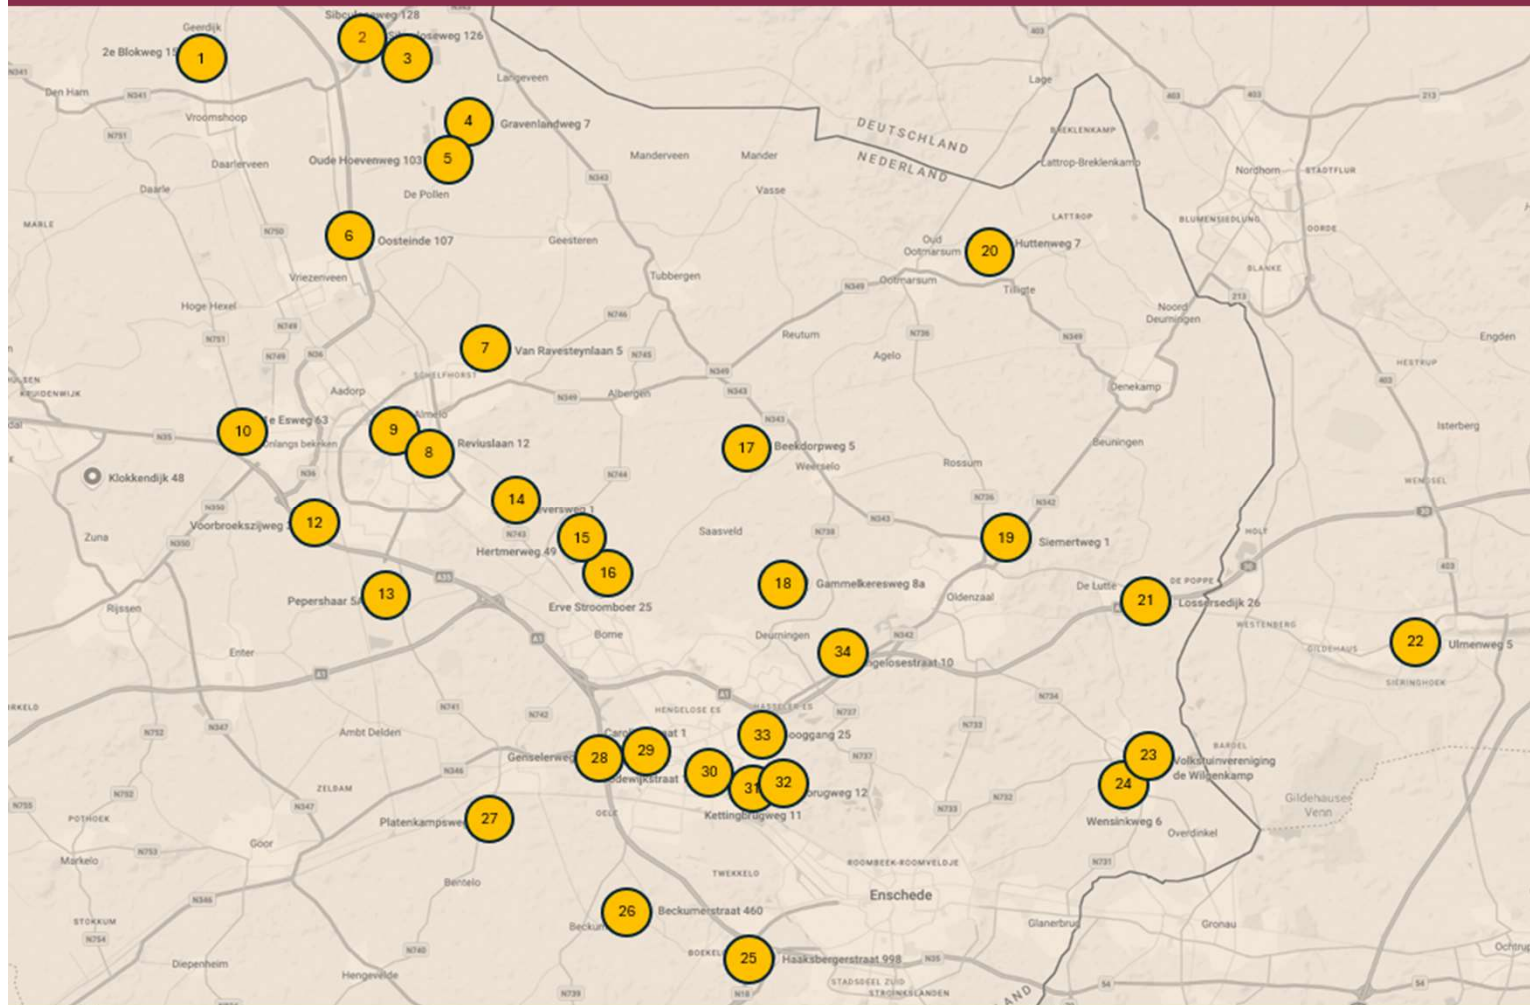

GROEI & BLOEI

Höfkes kiek'n bie de Noabers

Open tuinen weekenden 2026
van 11.00 tot 17.00 uur

In samenwerking met :
Groei & Bloei Almelo, Enschede- Losser, Hengelo en Oldenzaal en omstreken

2 & 3 mei
20 & 21 juni
26 & 27 september